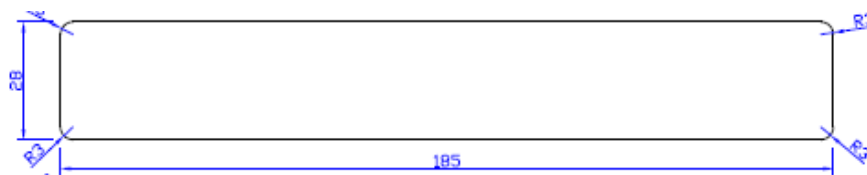

Totem WRC rift boeideel 28x185mm

	Houthandel Van Dam Stationsweg 12, 3981 AC Bunnik	Productbladnummer
		B311-05

Artikelinformatie	
Artikelnummer	B3113028185590
Beschikbare lengtes (cm)	590
Artikelomschrijving	Western Red Cedar geprofileerde gootlijst, gevingerlast en/of gelamineerd
Houtsoort	Botanische naam: Thuja plicata (WRC)
Beoogd gebruik	Geschikt voor het verfraaien van de gootafwerking
Toepassingsgebied	Buiten (E), afgewerkt

Kwaliteit	
Productcertificaat	Vingerlassen volgens BRL 1704 Lamineren volgens BRL 2902
Verfspecificatie	Anker Stuy Verven SKH KOMO volgens BRL 0814
Milieucertificaat	100% PEFC

Eigenschappen	
Geharmoniseerde norm	N.v.t.
Duurzaamheidsklasse	2 (SKH publicatie 99-05)
Soortelijk gewicht	350-400kg/m ³
Houtvochtgehalte	16% (+2, -4%)
Buigsterkte	54 N/mm ²
Warmtegeleidingscoëfficiënt (W/m.K)	0,11 W/(m.K)
Brand- en rookklasse	NPD (F)
Dampdiffusieweerstandsgetal μ	20 (nat) 50 (droog)
Geluidabsorptiecoëfficiënt	0.10 (250 Hz – 500 Hz) 0.30 (1000 Hz – 2000 Hz)
Formaldehydeklasse	E1