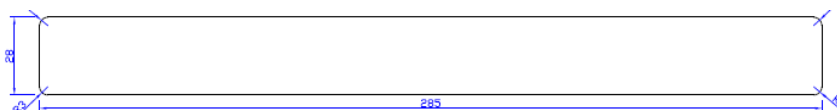

## Totem WRC rift boeideel 28x285mm

	Houthandel Van Dam Stationsweg 12, 3981 AC Bunnik	Productbladnummer
		<b>B311-07</b>

Artikelinformatie	
Artikelnummer	<b>B3113028285590</b>
Beschikbare lengtes (cm)	590
Artikelomschrijving	Western Red Cedar geprofileerde gootlijst, gevingerlast en/of gelamineerd
Houtsoort	Botanische naam: Thuja plicata (WRC)
Beoogd gebruik	Geschikt voor het verfraaien van de gootafwerking
Toepassingsgebied	Buiten (E), afgewerkt

Kwaliteit	
Productcertificaat	Vingerlassen volgens BRL 1704 Lamineren volgens BRL 2902
Verfspecificatie	Anker Stuy Verven SKH KOMO volgens BRL 0814
Milieucertificaat	100% PEFC

Eigenschappen	
Geharmoniseerde norm	N.v.t.
Duurzaamheidsklasse	2 (SKH publicatie 99-05)
Soortelijk gewicht	350-400kg/m <sup>3</sup>
Houtvochtgehalte	16% (+2, -4%)
Buigsterkte	54 N/mm <sup>2</sup>
Warmtegeleidingscoëfficiënt (W/m.K)	0,11 W/(mK)
Brand- en rookklasse	NPD (F)
Dampdiffusieweerstandsgetal $\mu$	20 (nat) 50 (droog)
Geluidabsorptiecoëfficiënt	0.10 (250 Hz – 500 Hz) 0.30 (1000 Hz – 2000 Hz)
Formaldehydeklasse	E1