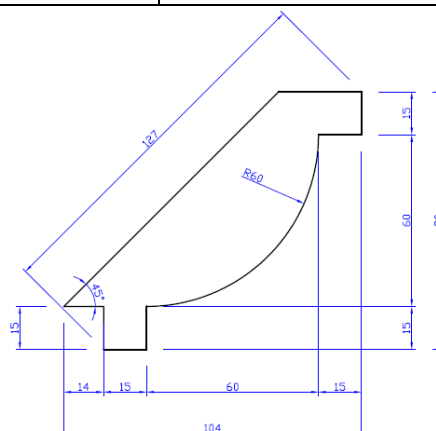

Totem gootlijst GO11

	Houthandel Van Dam Stationsweg 12, 3981 AC Bunnik	Productbladnummer
		B322-11

Artikelinformatie

Artikelnummer	B3222044150460
Beschikbare lengtes (cm)	460
Artikelomschrijving	Western Red Cedar geprofileerde gootlijst, gevingerlast en/of gelamineerd
Houtsoort	Botanische naam: Thuja plicata (WRC)
Beoogd gebruik	Geschikt voor het verfraaien van de gootafwerking
Toepassingsgebied	Buiten (E), afgewerkt