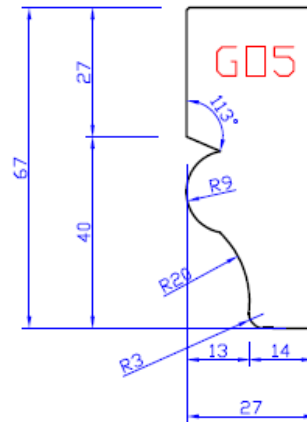

## Totem gootlijst GO5

	Houthandel Van Dam Stationsweg 12, 3981 AC Bunnik	Productbladnummer
		B322-05

Artikelinformatie	
Artikelnummer	B322032075460
Beschikbare lengtes (cm)	460
Artikelomschrijving	Western Red Cedar geprofileerde gootlijst, gevingerlast en/of gelamineerd
Houtsoort	Botanische naam: Thuja plicata (WRC)
Beoogd gebruik	Geschikt voor het verfraaien van de gootafwerking
Toepassingsgebied	Buiten (E), afgewerkt