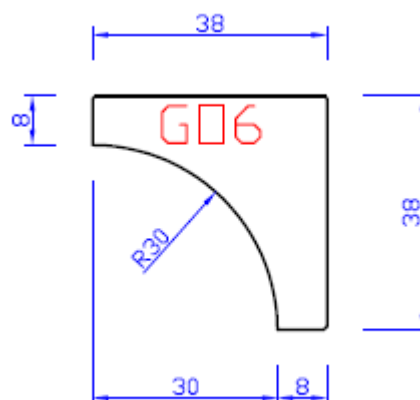

| Artikelinformatie               |   |
|---------------------------------|---|
| <b>Artikelnummer</b>            | <b>B3222044044460</b>   |
| <b>Beschikbare lengtes (cm)</b> | 460   |
| <b>Artikelomschrijving</b>      | Western Red Cedar geprofileerde gootlijst, gevingerlast en/of gelamineerd |
| <b>Houtsoort</b>                | Botanische naam: Thuja plicata (WRC)                                      |
| <b>Beoogd gebruik</b>           | Geschikt voor het verfraaien van de gootafwerking                         |
| <b>Toepassingsgebied</b>        | Buiten (E), afgewerkt   |