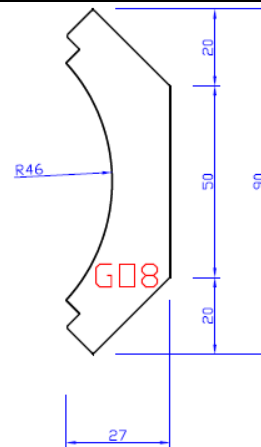

Totem gootlijst GO8

	Houthandel Van Dam Stationsweg 12, 3981 AC Bunnik	Productbladnummer
		B322-08

Artikelinformatie	
Artikelnummer	B322032100460
Beschikbare lengtes (cm)	460
Artikelomschrijving	Western Red Cedar geprofileerde gootlijst, gevingerlast en/of gelamineerd
Houtsoort	Botanische naam: Thuja plicata (WRC)
Beoogd gebruik	Geschikt voor het verfraaien van de gootafwerking
Toepassingsgebied	Buiten (E), afgewerkt